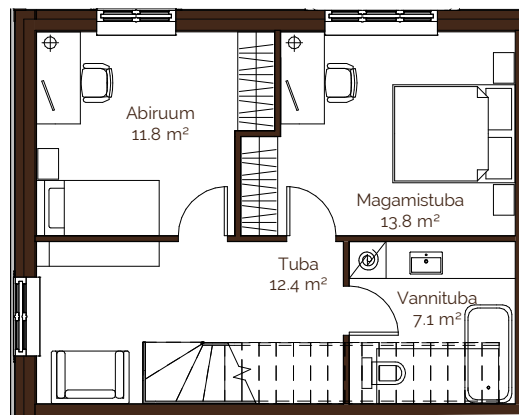

KÖLERI 14

A N N O 1 9 0 8

Korter 5

7-tuba

Korrus 2-3

Korteri suurus 155.7 m²

Läbi kahe korruse

Kõleri tänav

Müügiinfo:

Pille-Triin Urb +372 5919 0059 myyk@ecoadvice.ee www.kadriorupargimaja.ee