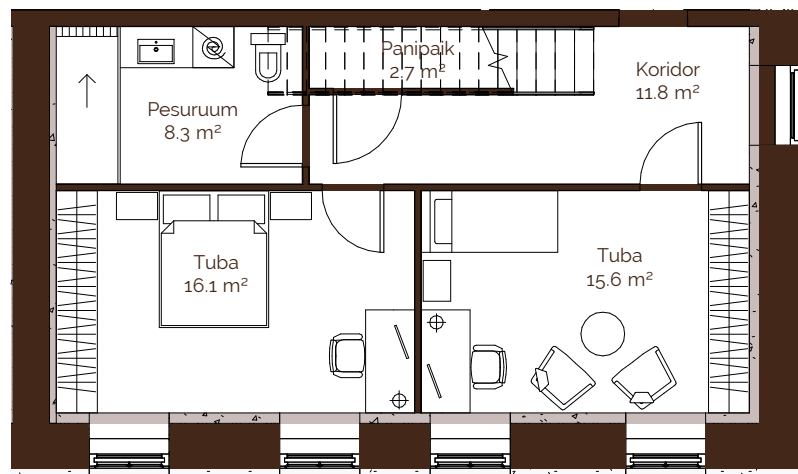

KÕLERI 14

A N N O 1 9 0 8

Korter 1

4-tuba

Korrus 0 - 1

Korteri suurus 120.2 m²

Läbi kahe korruse

Panipaik 0 korrusel