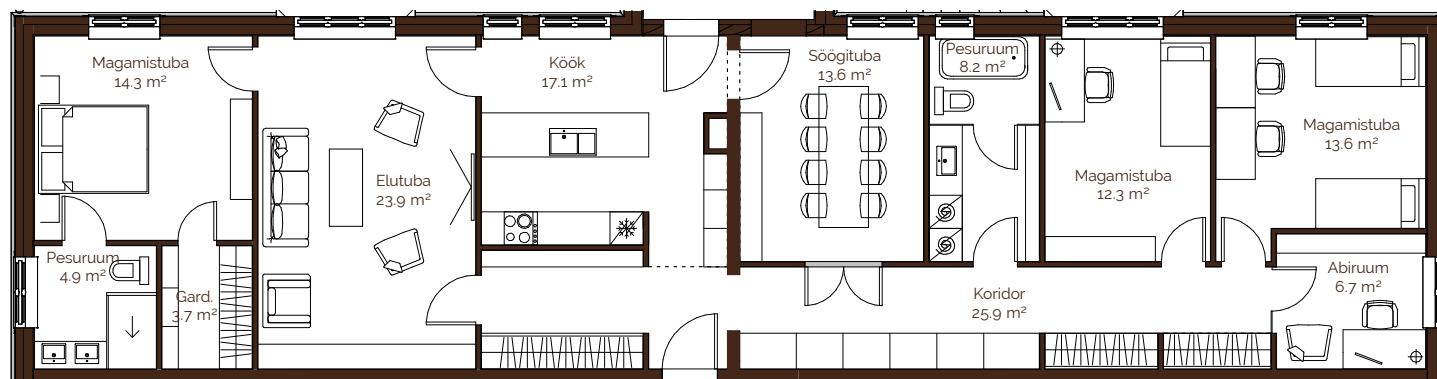

KÖLERI 14

A N N O 1 9 0 8

Korter 2

7-tuba

Korrus 1

Korteri suurus 144 m²

Panipaik 0 korrusel

Köleri tänav

Müügiinfo:

Pille-Triin Urb +372 5919 0059 myyk@ecoadvice.ee www.kadriorupargimaja.ee