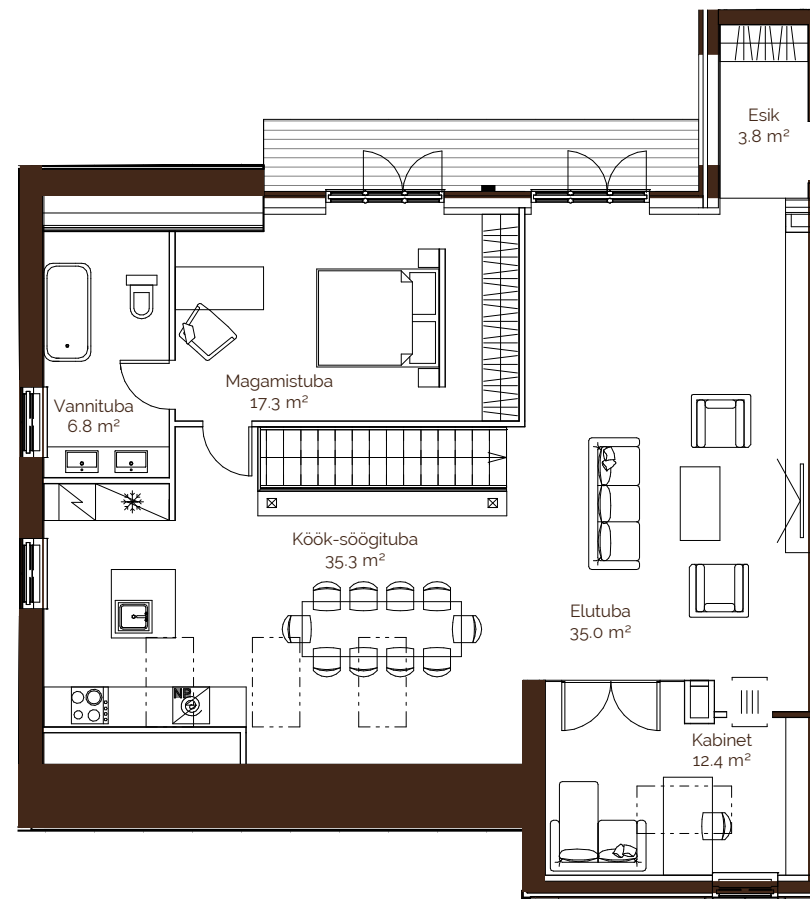

KÖLERI 14

A N N O 1 9 0 8

Korter 5

7-tuba

Korrus 2-3

Korteri suurus 155.7 m²

Läbi kahe korruse

Kõleri tänav

Müügiinfo:

Pille-Triin Urb +372 5919 0059 myyk@ecoadvice.ee www.kadriorupargimaja.ee