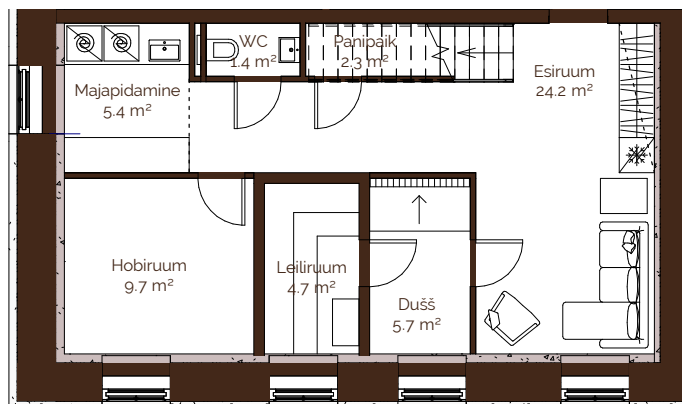

A N N O 1 9 0 8

Korter 3

8-tuba

Korrus 0-2

Korteri suurus 176.6 m²

Läbi kolme korruse

Panipaik 0 korrusel

Korrus 0