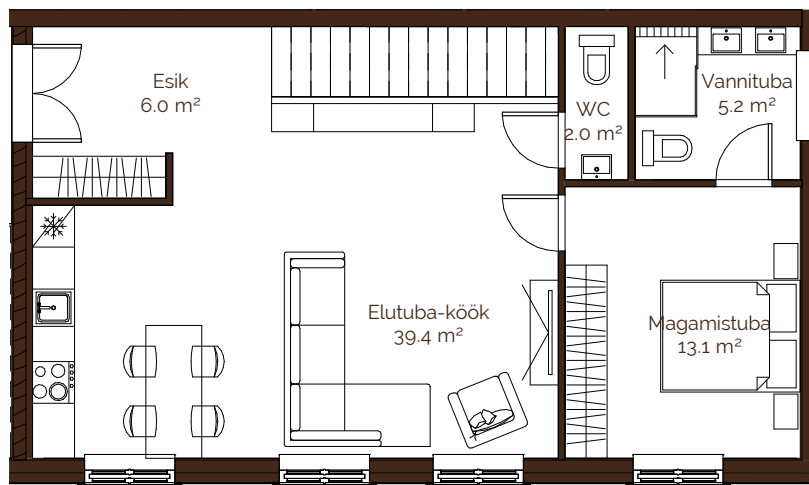

Korrus 1

Kõleri tänav

Müügiinfo:

Pille-Triin Urb +372 5919 0059 myyk@ecoadvice.ee www.kadriorupargimaja.ee