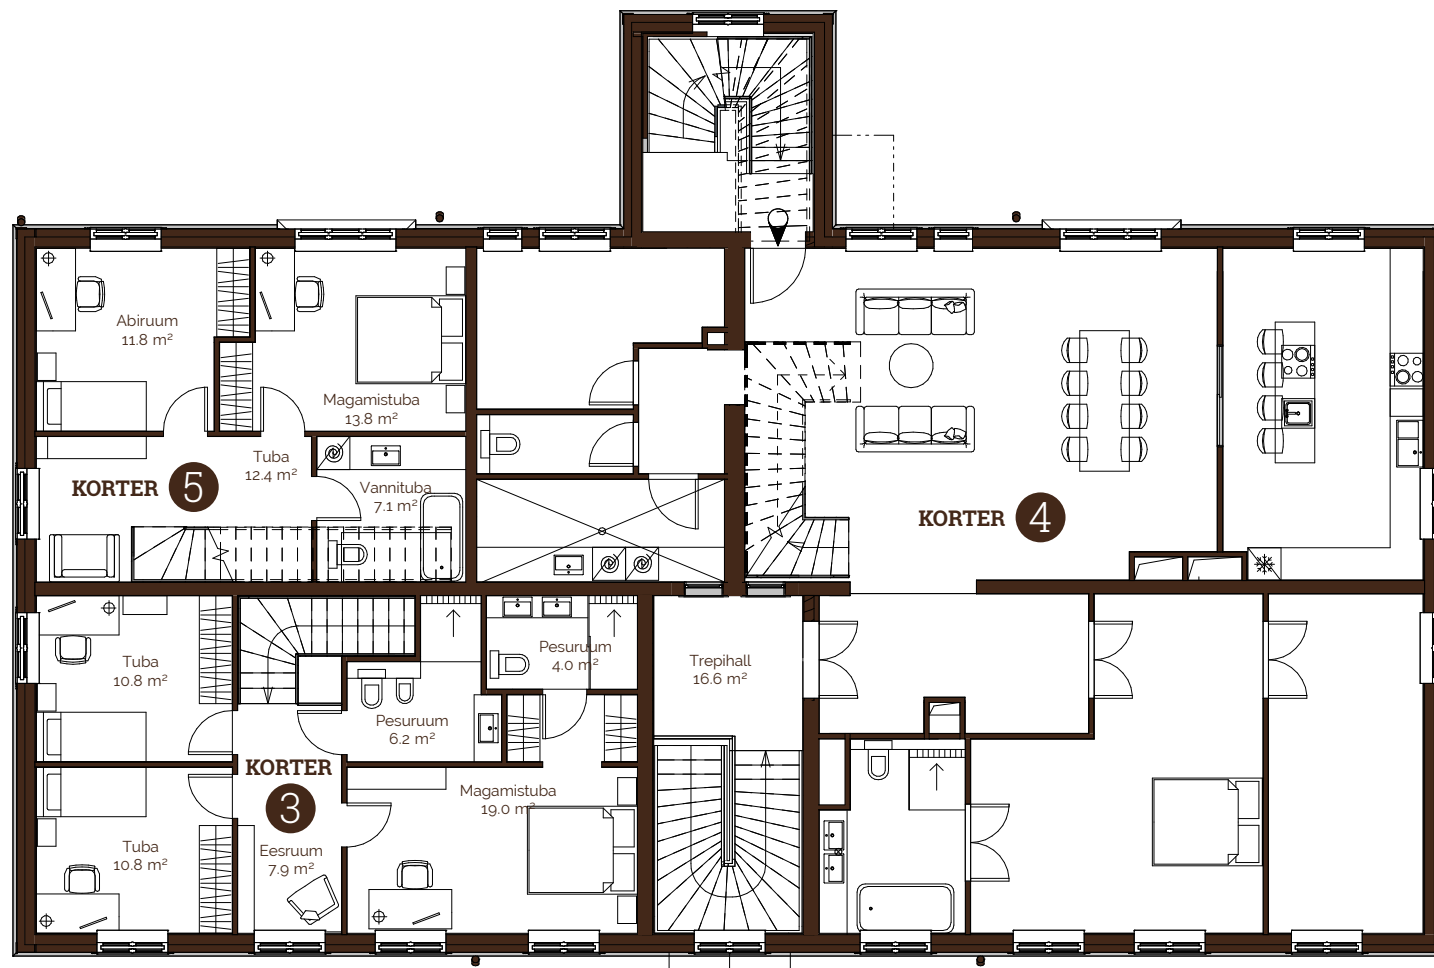

KÖLERI 14

A N N O 1 9 0 8

Korrus 2

Köleri tänav

Müügiinfo:

Pille-Triin Urb +372 5919 0059 myyk@ecoadvice.ee www.kadriorupargimaja.ee