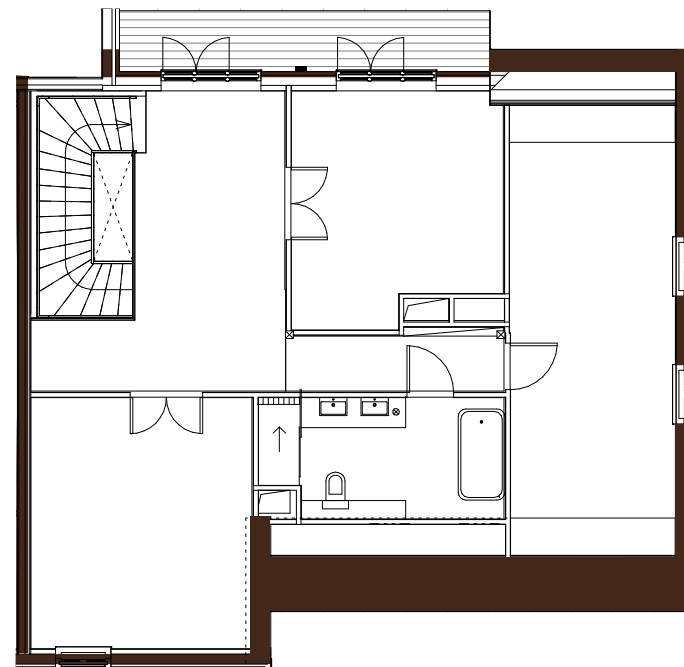

Korrus 3

Kõleri tänav

Müügiinfo:

Pille-Triin Urb +372 5919 0059 myyk@ecoadvice.ee www.kadriorupargimaja.ee