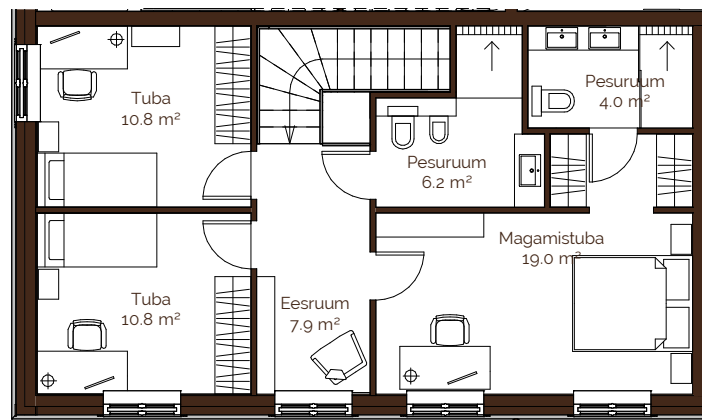

A N N O 1 9 0 8

Korter 3

8-tuba

Korrus 0-2

Korteri suurus 176.6 m²

Läbi kolme korruse

Panipaik 0 korrusel

Korrus 0