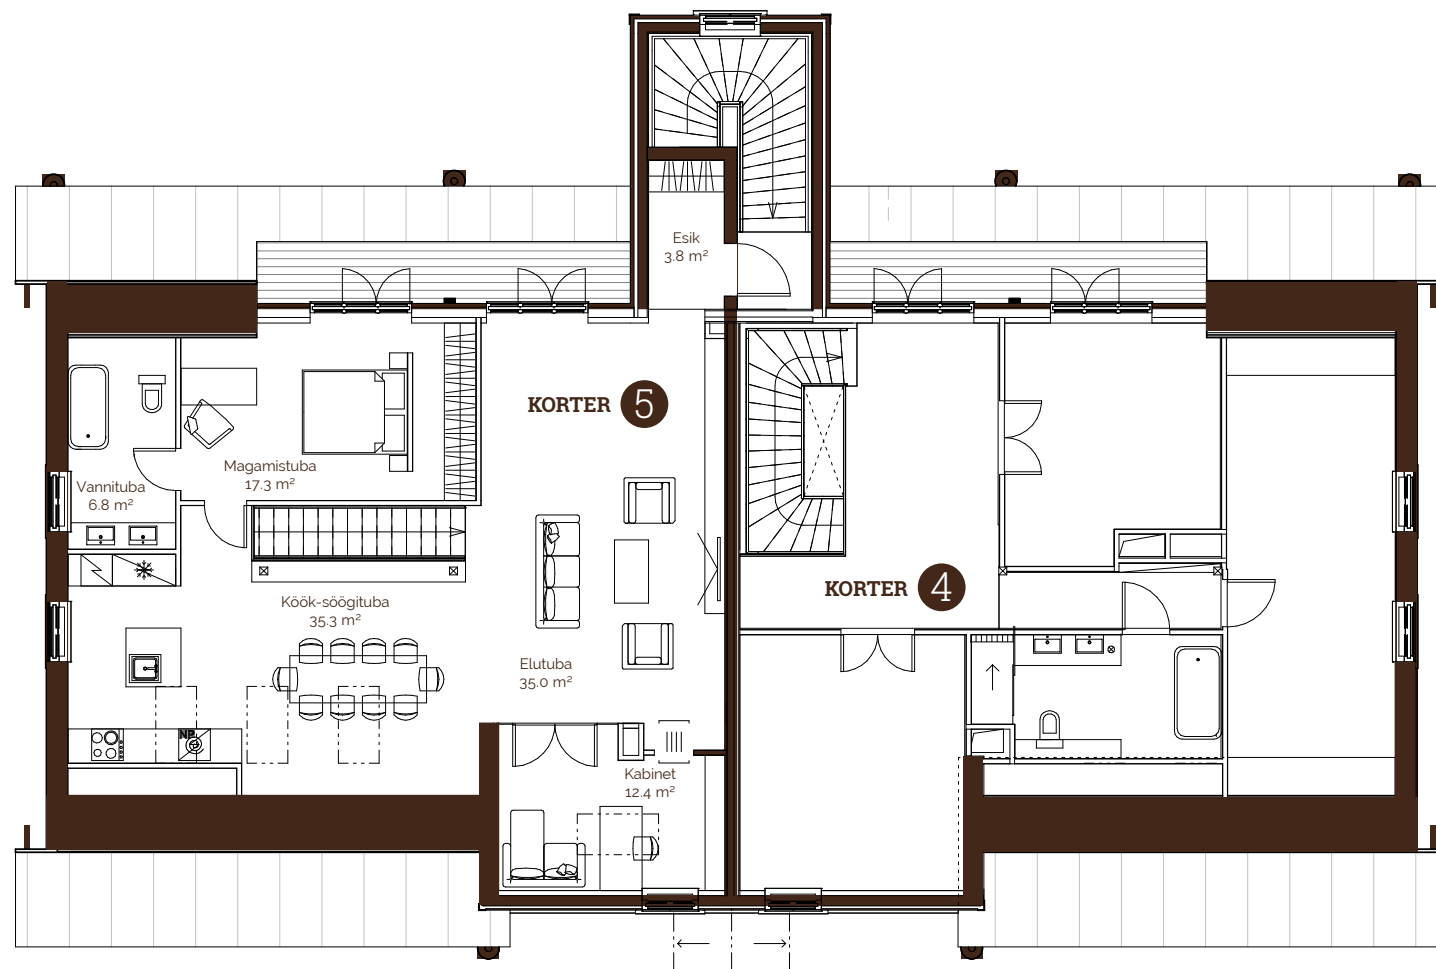

KÖLERI 14

A N N O 1 9 0 8

Korrus 3

Köleri tänav

Müügiinfo:

Pille-Triin Urb +372 5919 0059 myyk@ecoadvice.ee www.kadriorupargimaja.ee