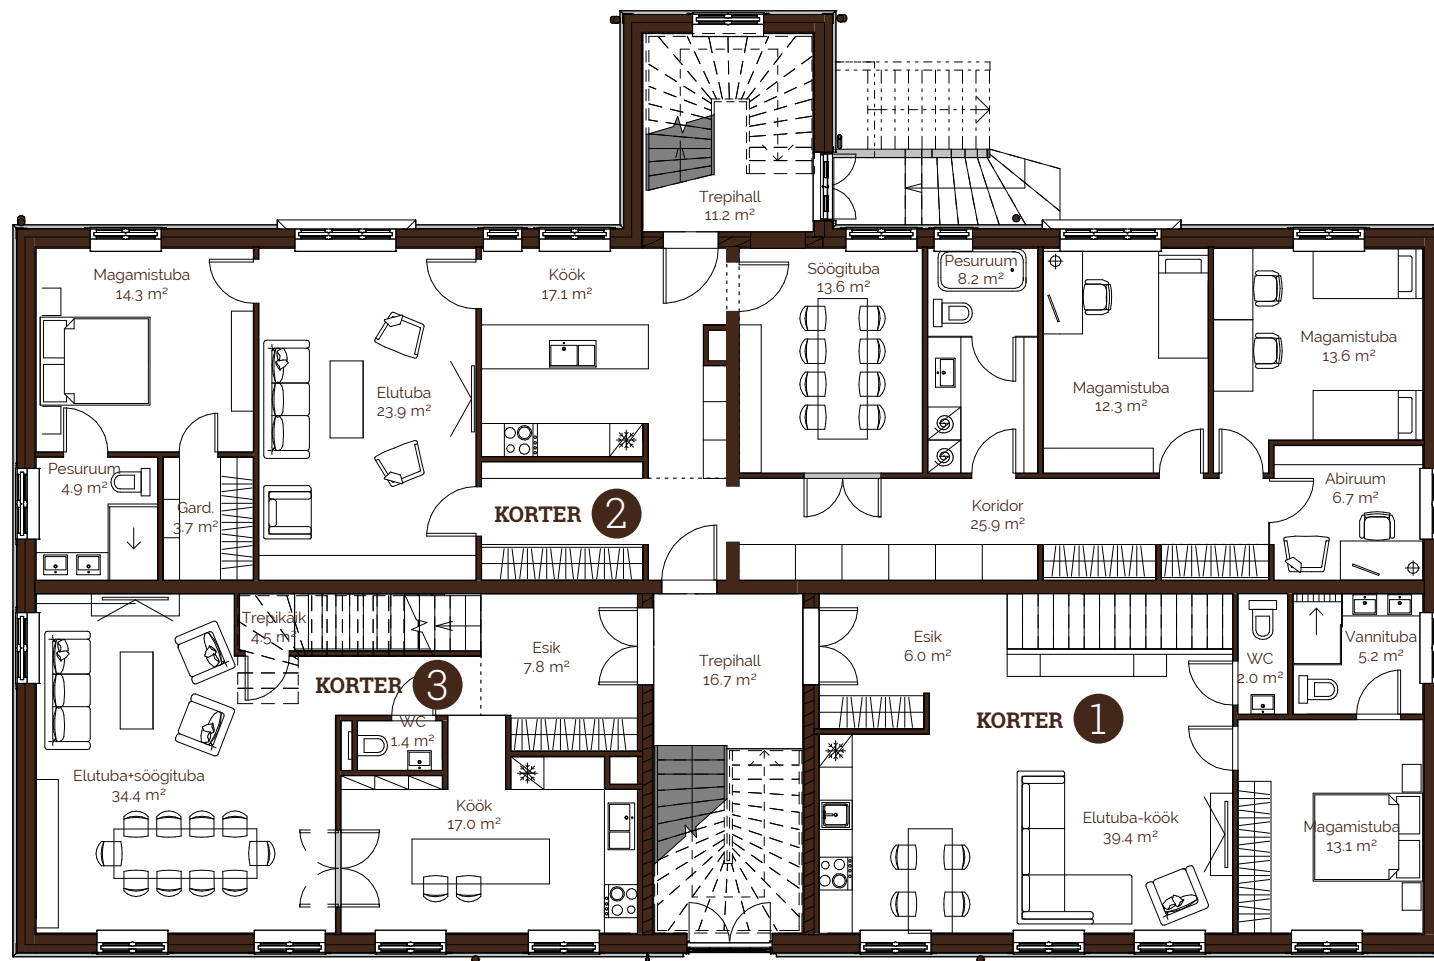

KÖLERI 14

A N N O 1 9 0 8

Korrus 1

Köleri tänav

Müügiinfo:

Pille-Triin Urb +372 5919 0059 myyk@ecoadvice.ee www.kadriorupargimaja.ee