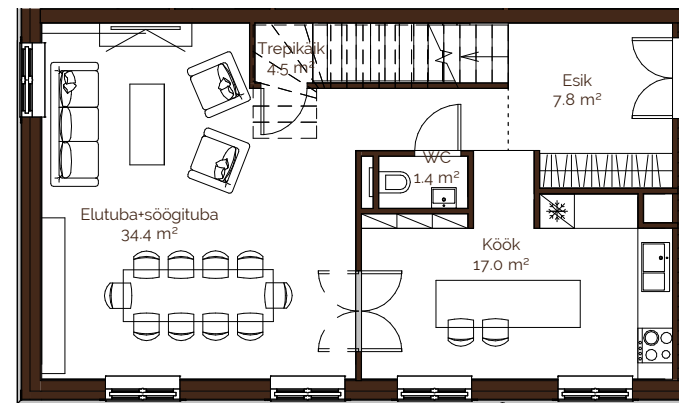

Korrus 1

Köleri tänav

Müügiinfo:

Pille-Triin Urb +372 5919 0059 myyk@ecoadvice.ee www.kadriorupargimaja.ee